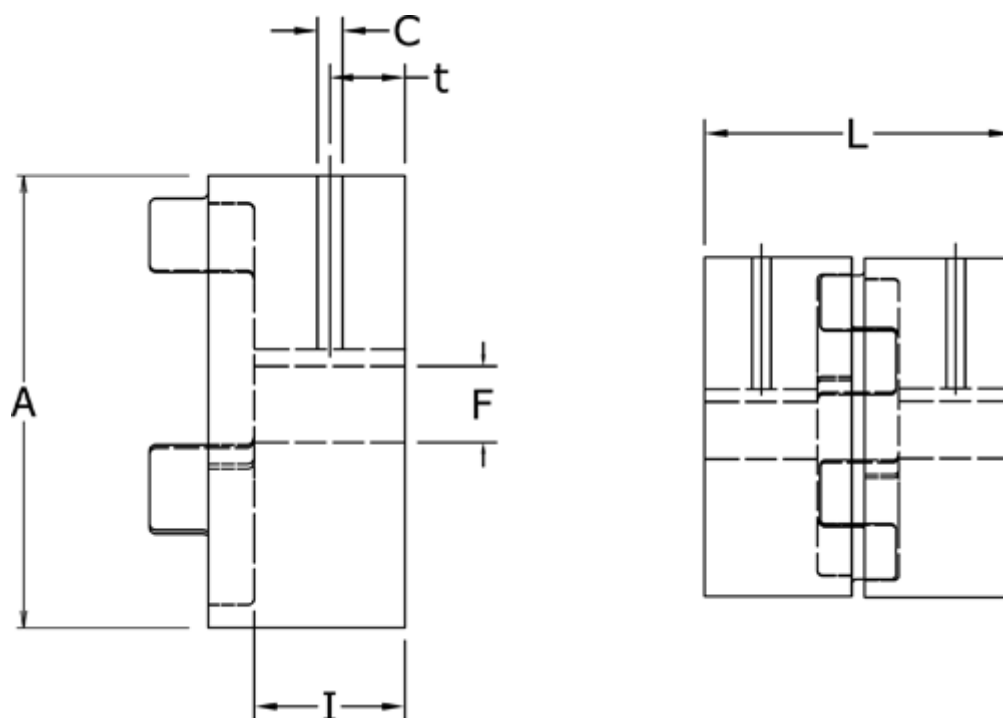

Varenummer: 3335019F019

Beskrivelse: Udboringsnav Klonex ES 19/24

ALU Aluminium, Boring 19H7 mm m/not & skrue

Mål

A = 40
C = M5
F = 19
I = 25
L = 66
t = 10.0